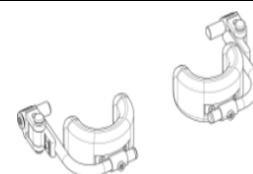

Huvudstöd, västar och bälten från Etac, se separat beställningsunderlag på Hjälpmedel Västerbottens hemsida.

Tillbehör som ej ingår i standardutförandet (forts.)

För att se produkter som ingår i standard, se sida 5 och 6.

Produkt	HMV art.nr.	
Vadstöd		
Vadstöd Kudu hel fotplatta kompl	38967	
Bord, fäste ingår		
Bord Kudu one size, monteras på armstöd	38981	
Hjul		
Drivhjul 24" VB massivt Kudu snabbkopplade	39283	Ska kombineras med 7" länkhjul.
Länkhjul 7" Massiva Kudu	39282	
Tippskydd Kudu kompl. till 24" drivhjul, 7" länkhjul	40754 (par)	Passar till 24" drivhjul
Hållare ventilator		
Hållare ventilator Kudu stl 2-4	38997	
Sufflett		
Sufflett från Stingray som passar till Kudu		
Sufflett Stingray stl 1, grå	39454	Rekommenderas till Kudu stl 1-3 (passar alla stolekar)
Sufflett Stingray stl 2, grå	39485	Rekommenderas till Kudu stl 4 (passar alla storlekar)
Adapter sufflett Stingray för Kudu/X-panda par	39455	
Knästöd		
Knästöd Kudu ssb small hel fotplatta	38975	Endast i kombination med
Knästöd Kudu ssb medium hel fotplatta sidovängbara	38976	Endast i kombination med hel fotplatta
Knästöd yttre Kudu stl 1-4, 2 st	38968	I kombination med centralt monterad fotplatta
Bendelare		
Bendelare Kudu stl 0	38969	
Bendelare Kudu stl 1	38970	
Bendelare Kudu stl 2	38972	
Bendelare Kudu stl 3	38973	
Bendelare Kudu stl 4	38974	
Bendelare förlängd Kudu, onesize	38971	
Polstring till förlängd bendelare Kudu onesize	39023